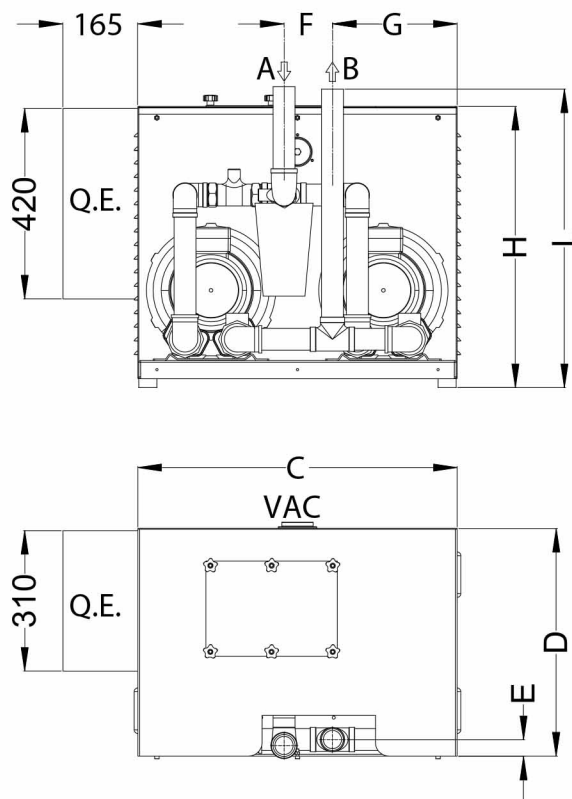

# Centrale di evacuazione gas anestetici GSE 93/42 EEC

## Anaesthetic gas evacuation system model GSE 93/42 EEC

		Modello/Model			
		GSE 30	GSE 70	GSE 100	GSE 130
Dimensioni (mm) Dimensions (mm)	A	1" G	1¼" G	1½" G	1½" G
	B	1" G	1¼" G	1½" G	1½" G
	C	700	800	900	960
	D	500	550	650	700
	E	35	35	50	50
	F	130	140	150	110
	G	240	260	300	400
	H	600	600	600	700
	L	650	650	650	750
Peso/Weight	kg	60	80	100	110